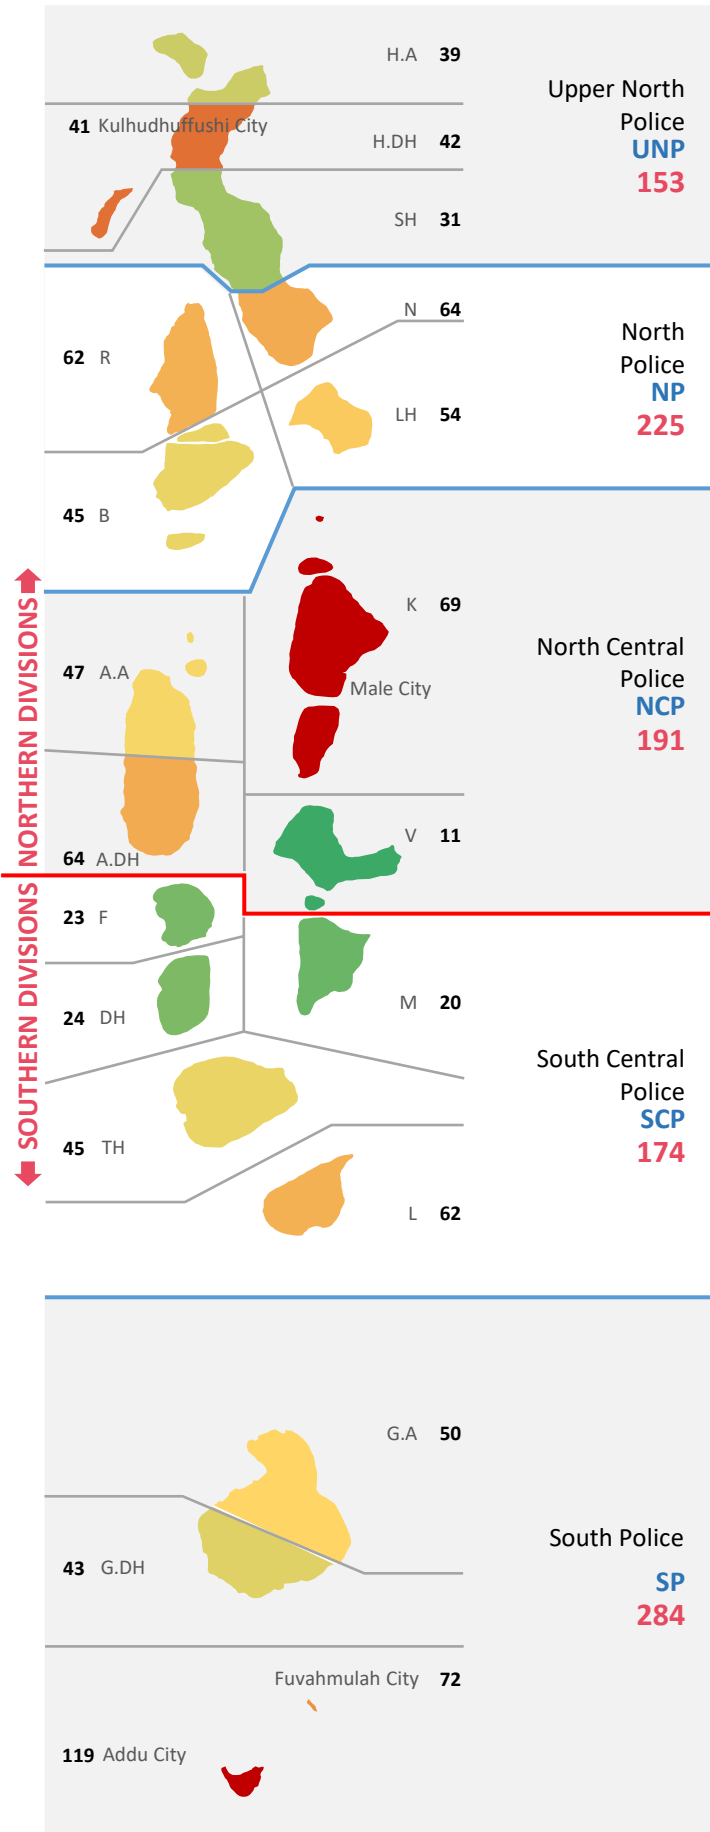

Investigated Cases

Q2 2023