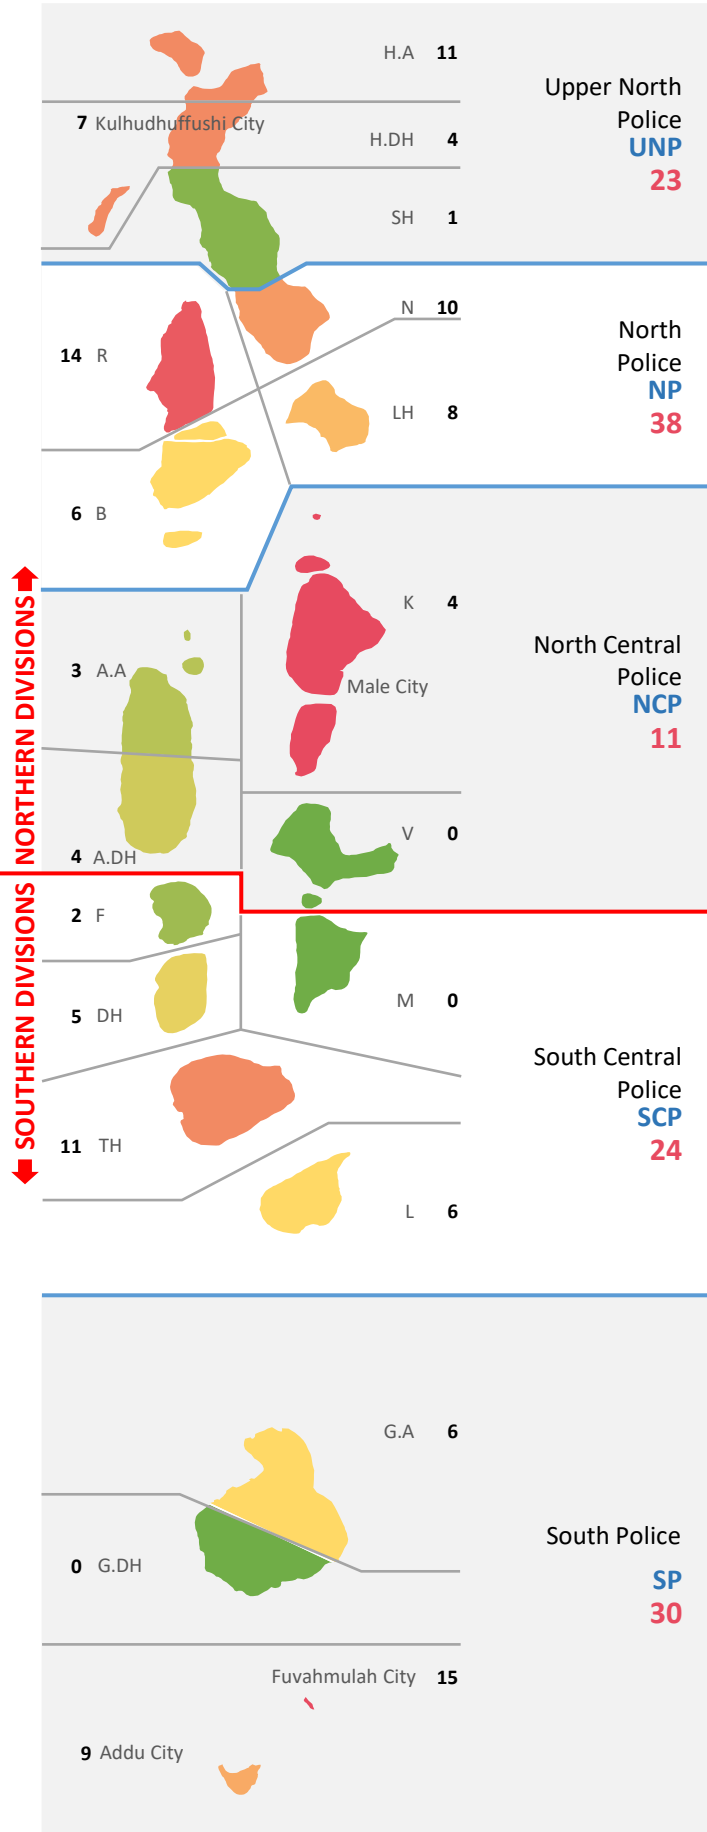

# Domestic Violence

Q2 2023

**52 Cases**  
Investigated

6 Detained

0 Cases forwarded to PG

Male City: 30

Addu City: 2

Fuvahmulah City: 3

## Victims

Male City : 42  
Addu City : 2  
Fuvahmulah City : 3  
Kulhudhuffushi City : 3  
Other Atolls : 39

HA : 3	ADH : 0
HDH : 2	V : 1
SH : 3	M : 1
N : 2	F : 3
R : 4	DH : 3
B : 1	TH : 1
LH : 0	L : 3
K : 4	GA : 3
AA : 3	GDH : 2

### Male City